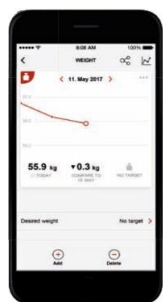

Pèse-Personne Shape Sense Connect 100

SOEHNLE

Portage maximum

Graduation

Garantie : durée de la garantie en année

- Connecté : grâce à l'application gratuite Connect de Soehnle
- Méthode d'analyse d'impédance bioélectrique (BIA): mesure précise du taux de masse grasse et de masse hydrique du corps
- Les valeurs corporelles mesurées s'affichent directement
- Affichage du besoin calorique journalier (kcal)
- Affichage de l'indice de masse corporelle (IMC)
- Grand affichage LCD parfaitement lisible (chiffres de 3,5 cm de haut)
- Reconnaissance automatique pour jusqu'à 8 personnes
- Mémoire de données
- Grand plateau de pesée assurant une bonne stabilité (32 x 32 cm)
- Forme plate (26 mm)
- Fonction Marche / Arrêt automatique sans effleurement préalable
- Technologie Sensor Touch brevetée
- Verre trempé de haute qualité (8 mm)
- Pieds antidérapants
- Prêt à l'emploi : piles fournies
- Unité de poids permutable entre kg, lb, st

Info technique :

EAN :	4006501638724
PCB :	2
Nombre d'articles par palette :	204
Nombre de couches par palette :	17
Nombre de cartons par couches :	6
Dimensions Pack en cm :	36 x 35,5 x 3,2 cm
Poids Brut en Kg :	3,2 kg
Poids Net en Gr :	3 kg
Type de Packaging :	Carton
Garantie :	3 ans
DEEE :	0,42 €